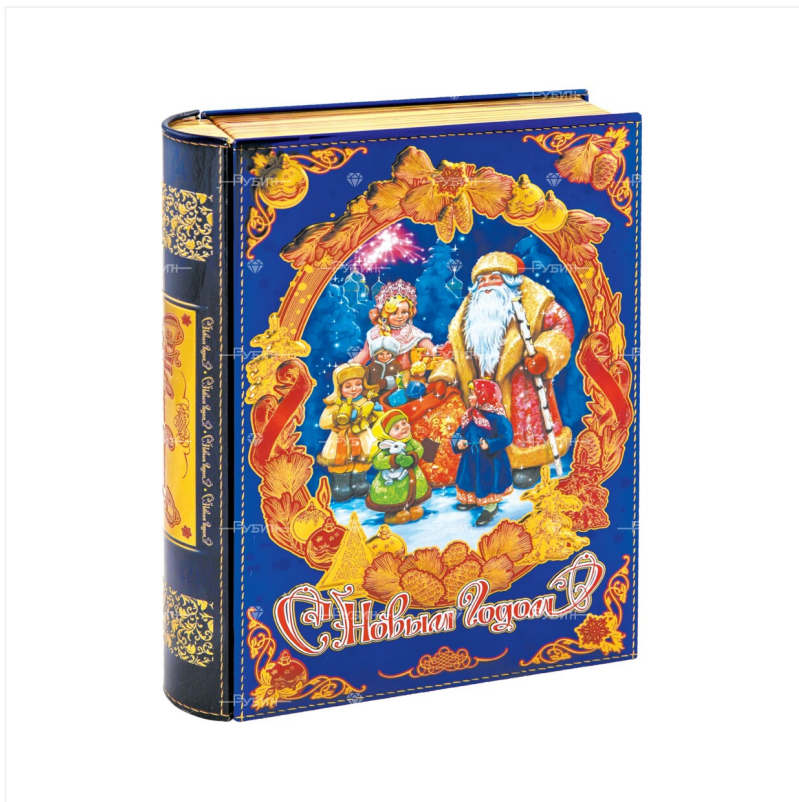

## 223 Детство

**870 ₺ / 1 подарок**

Номер подарка:	223
Вес подарка:	450
Всего изделий в подарке:	33
Размер, см:	18 5 24
Вид упаковки:	Жесть
Материал упаковки:	Жесть

Представительство Компании «Рубин» в г. Челябинск